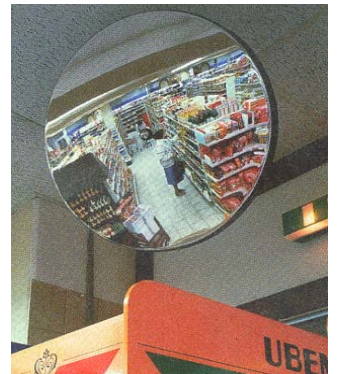

Detektiv-A

Spiegel komplett, mit normaler Wandhalterung

<u>Art.-Nr.</u>	<u>Spiegelgrösse</u> <u>ø mm</u>	<u>max.Beobachter-</u> <u>abstand vom Spiegel</u>	<u>Menge</u>
251.17.667	400	3 m	1 Stk.
251.18.945	500	5 m	1 Stk.
251.15.534	600	7 m	1 Stk.