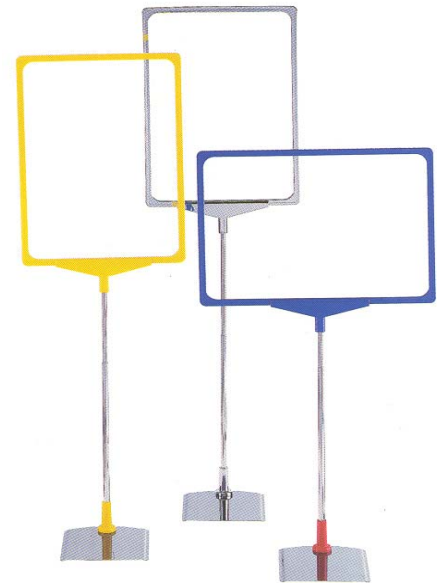

Plakatständer Serie "A"Ausführung:

Fussplatte aus Metall schwarz pulverbeschichtet, verchromtes Standrohr, Standrohrhöhe von 320-620 mm ausziehbar, kann mit einer leichten Drehung verriegelt werden, mit Plakatrahmen und T-Stück aus bruchsicherem Kunststoff

Farben:

gelb, rot, orange, grün, blau, weiss, schwarz oder grau
Sonderfarben auf Anfrage

<u>Art.-Nr.</u>	<u>Format</u>	<u>Standrohr</u>
53.0104	DIN A5 hoch/quer	ausziehbar
53.0105	DIN A4 hoch/quer	ausziehbar
53.0106	DIN A3 hoch/quer	ausziehbar

Einkaufskörbe aus DrahtAusführung:

Stapelbare Körbe mit engmaschigen Korbböden. Automatisch einrastende Tragebügel aus Draht mit handgerechten Kunststoffgriffen.

Oberflächen:

Hochglanz-verchromt oder hochglanz-verzinkt-chromatiert mit rotem Kunststoffgriff. Hochglanz-vermessingt mit braunem Kunststoffgriff.

<u>Art.-Nr.</u>	<u>Bezeichnung</u>
02.03443.10	Korbvolumen 0,7 Liter, verchromt
02.03898.10	Korbvolumen 16 Liter, verchromt
02.03899.10	Korbvolumen 20 Liter, verchromt